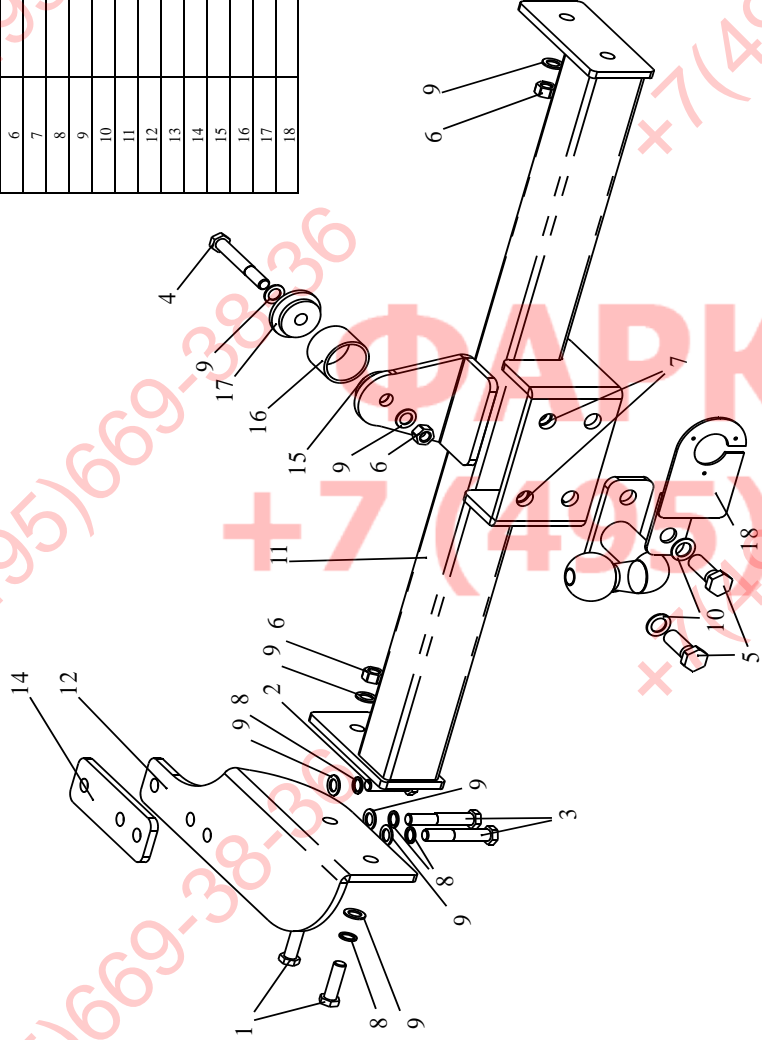

(T109-F, T109-FC) TOYOTA LAND CRUISER PRADO (90) 1996-2002 (5 )		D (H)	S ( )	T ( )	C ( )
T109-F		5,3	50	2000	750
T109-F		9,8	100	2000	2000

D = g\* TC/T+C

S -

(T109-F, T109-FC) TOYOTA LAND CRUISER PRADO (90) 1996-2002 (5 )  
1000

(13)

12 1,25 45 (2),

12 1,25 75(3).

(12)

(14)

(11) 12 1,25 45(2).

12 40(1).

12 90

# T 109-F, T109-FC

1 (L/1)
2 (54/20)
3 (31/3)
4 (R/4)
5 (58R/)
6 (54/6)
7 (58L/)

1	12 40	4
2	12 1.25 45	4
3	12 1.25 70	2
4	12 90	1
5	16 45	2
6	12	3
7	16	2
8	d 12	8
9	d 12	12
10	d 16	2
11		1
12		1
13		1
14		2
15		1
16		1
17		2
18		F